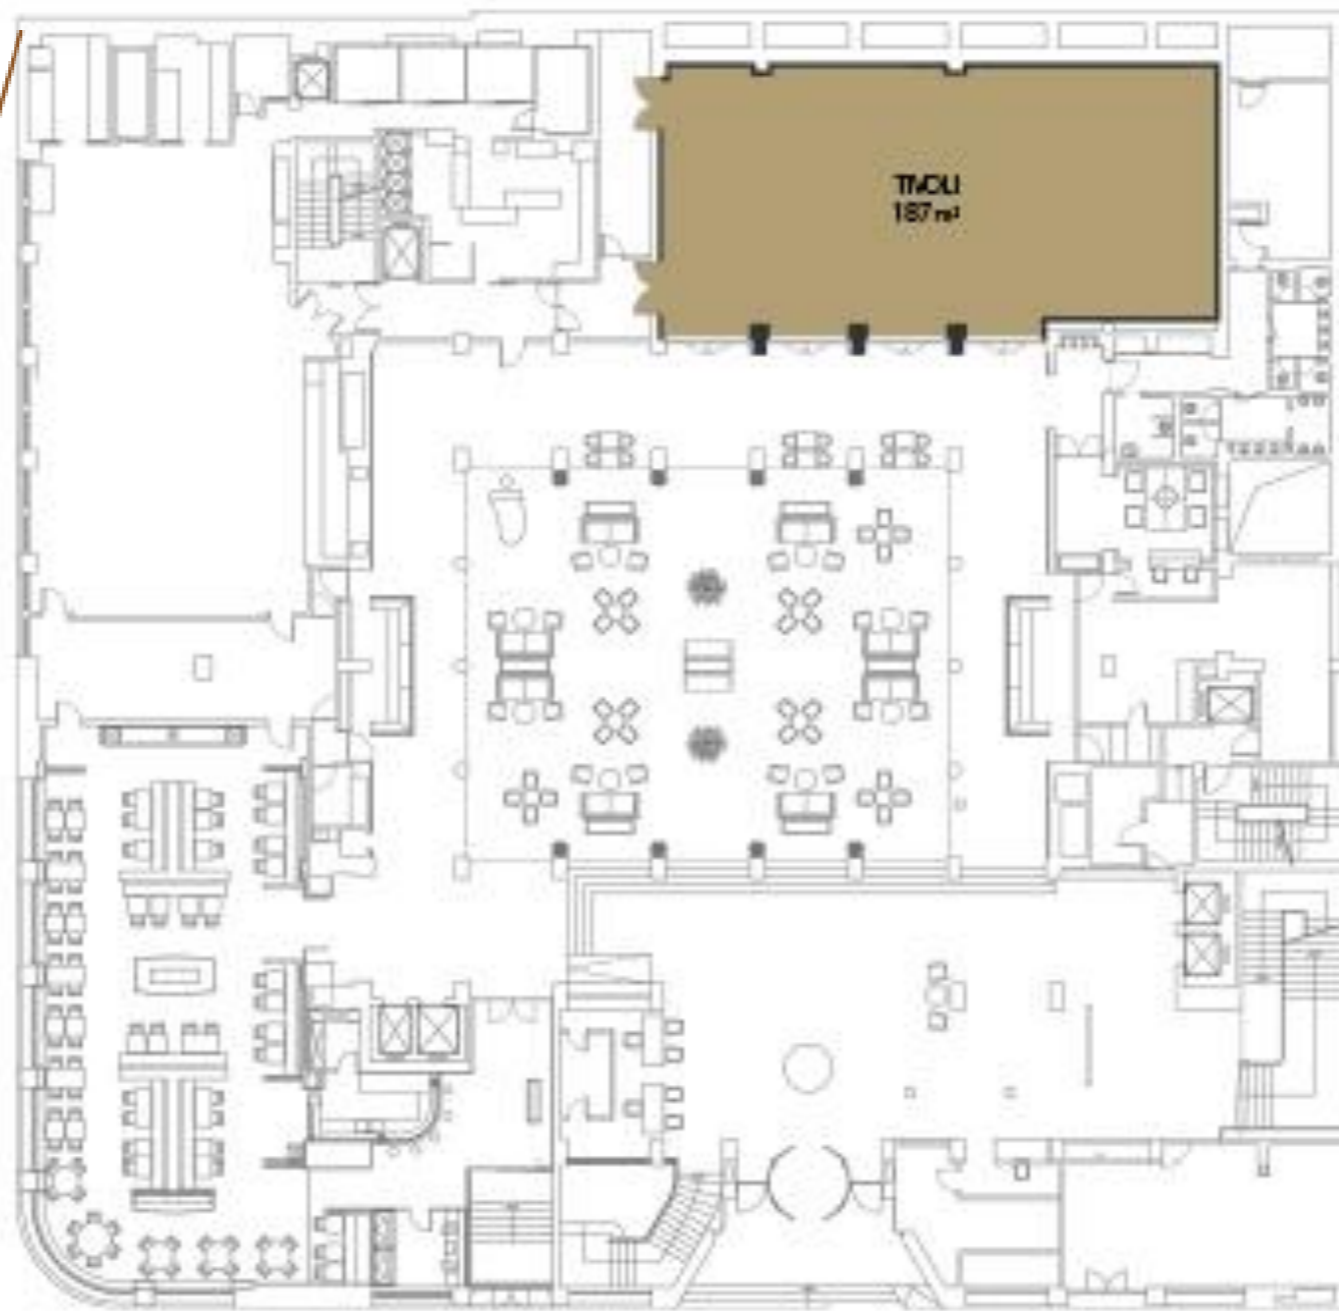

Condes Sucena 3

Sala 3
 ÁREA AREA 98m²

Condes Sucena 1+2+3

Sala 1+2+3
 ROOM 1 + ROOM 2 + ROOM 3
 ÁREA AREA 290m²

Castello Lopes

Sala 4
 ÁREA AREA 211m²

Avenida

Sala 5
 ÁREA AREA 55m²

TIVOLI AVENIDA LIBERDADE

Meeting Rooms
Tivoli Avenida Liberdade

PISO 1

TIVOLI AVENIDA LIBERDADE

Meeting Rooms
Tivoli Avenida Liberdade

TIVOLI AVENIDA LIBERDADE

Meeting Rooms
Tivoli Avenida Liberdade

PISO 0