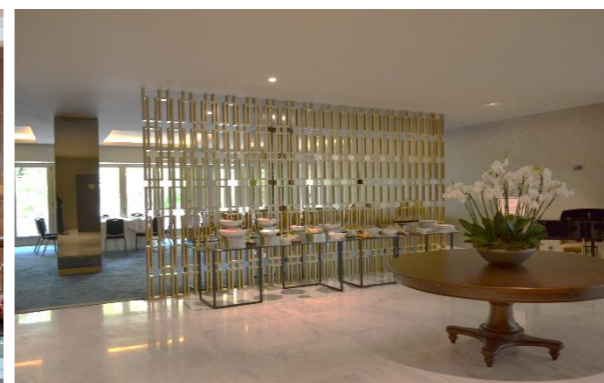

TIVOLI AVENIDA LIBERDADE

Meeting Rooms
Congress & Event Centre

TIVOLI AVENIDA LIBERDADE

Meeting Rooms
Congress & Event Centre

TIVOLI LISBOA
PALACETE **PISO 2** 2nd FLOOR

Norte Junior
VIP BOARDROOM
AREA AREA 60m2

TIVOLI AVENIDA LIBERDADE

Meeting Rooms
Tivoli Avenida Liberdade

PISO 1

TIVOLI AVENIDA LIBERDADE

Meeting Rooms
Tivoli Avenida Liberdade

TIVOLI AVENIDA LIBERDADE

Meeting Rooms
Tivoli Avenida Liberdade

PISO 0