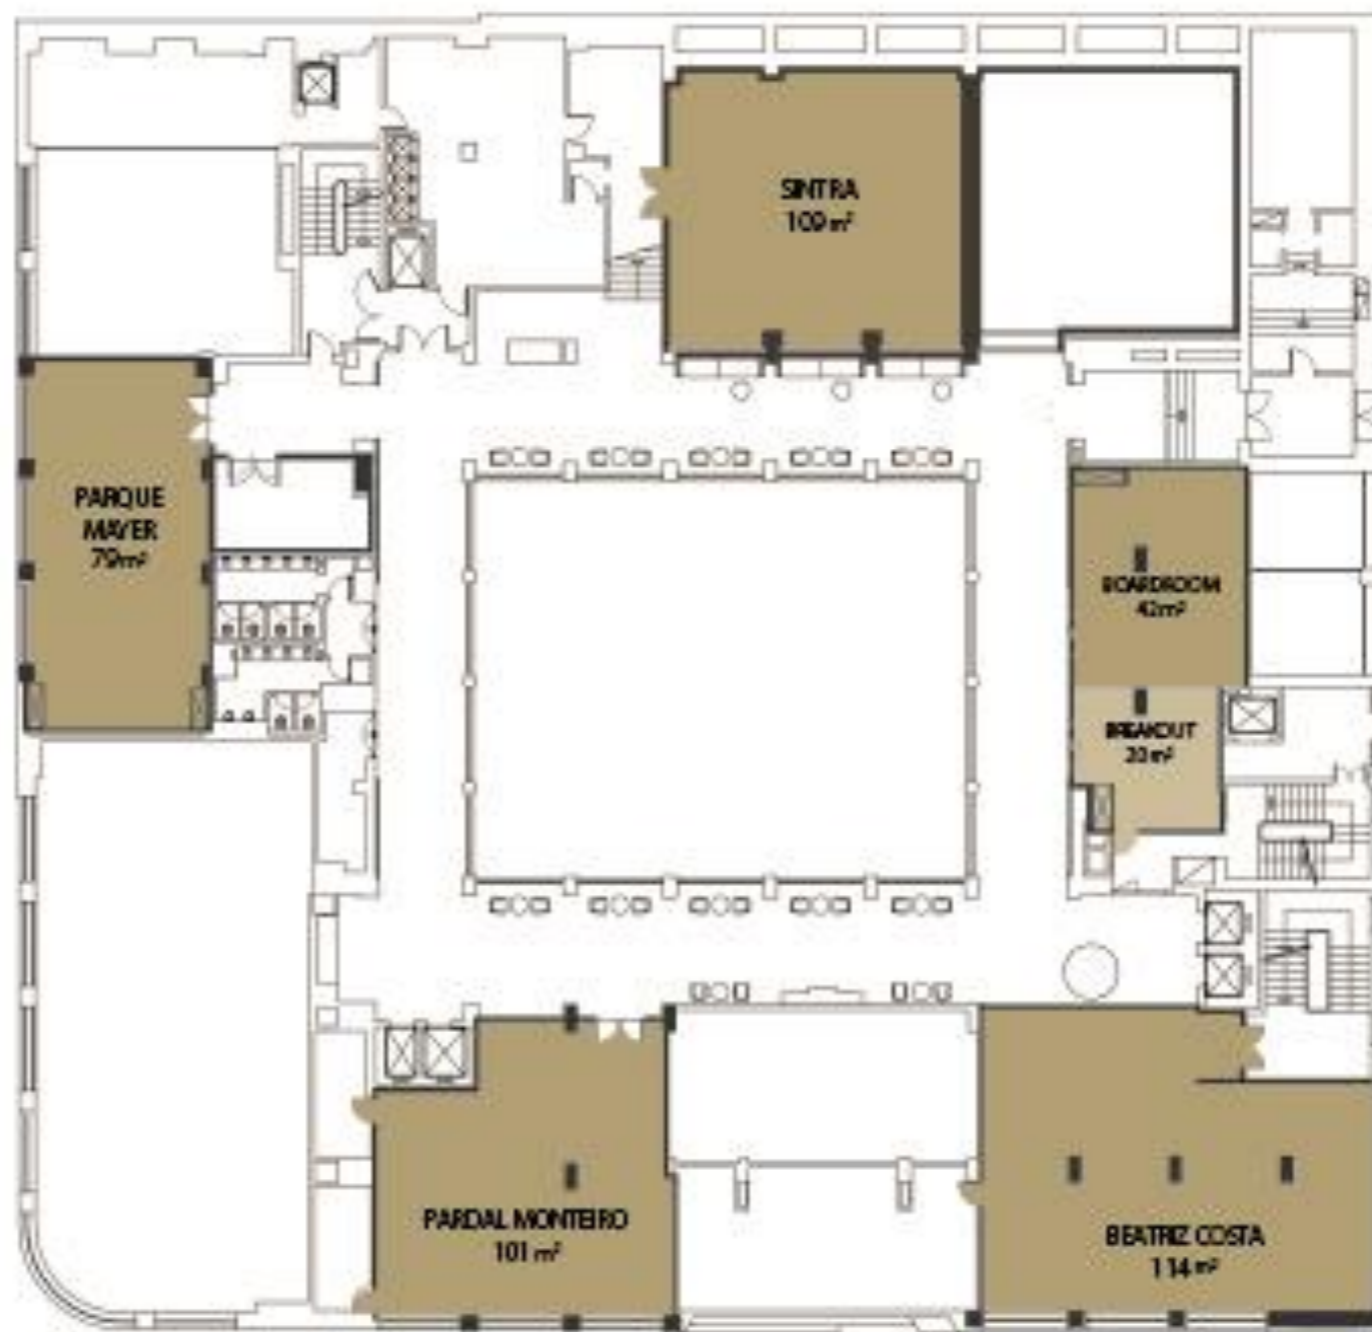

Condes Sucena 3

Sala 3
 ÁREA AREA 98m²

Condes Sucena 1+2+3

Sala 1+2+3
 ROOM 1 + ROOM 2 + ROOM 3
 ÁREA AREA 290m²

Castello Lopes

Sala 4
 ÁREA AREA 211m²

Avenida

Sala 5
 ÁREA AREA 55m²

TIVOLI AVENIDA LIBERDADE

Meeting Rooms
Congress & Event Centre

TIVOLI AVENIDA LIBERDADE

Meeting Rooms
Congress & Event Centre

TIVOLI LISBOA
PALACETE **PISO 2** 2nd FLOOR

Norte Junior
VIP BOARDROOM
AREA AREA 60m2

TIVOLI AVENIDA LIBERDADE

Meeting Rooms
Tivoli Avenida Liberdade

PISO 1

TIVOLI AVENIDA LIBERDADE

Meeting Rooms
Tivoli Avenida Liberdade

TIVOLI AVENIDA LIBERDADE

Meeting Rooms
Tivoli Avenida Liberdade

PISO 0