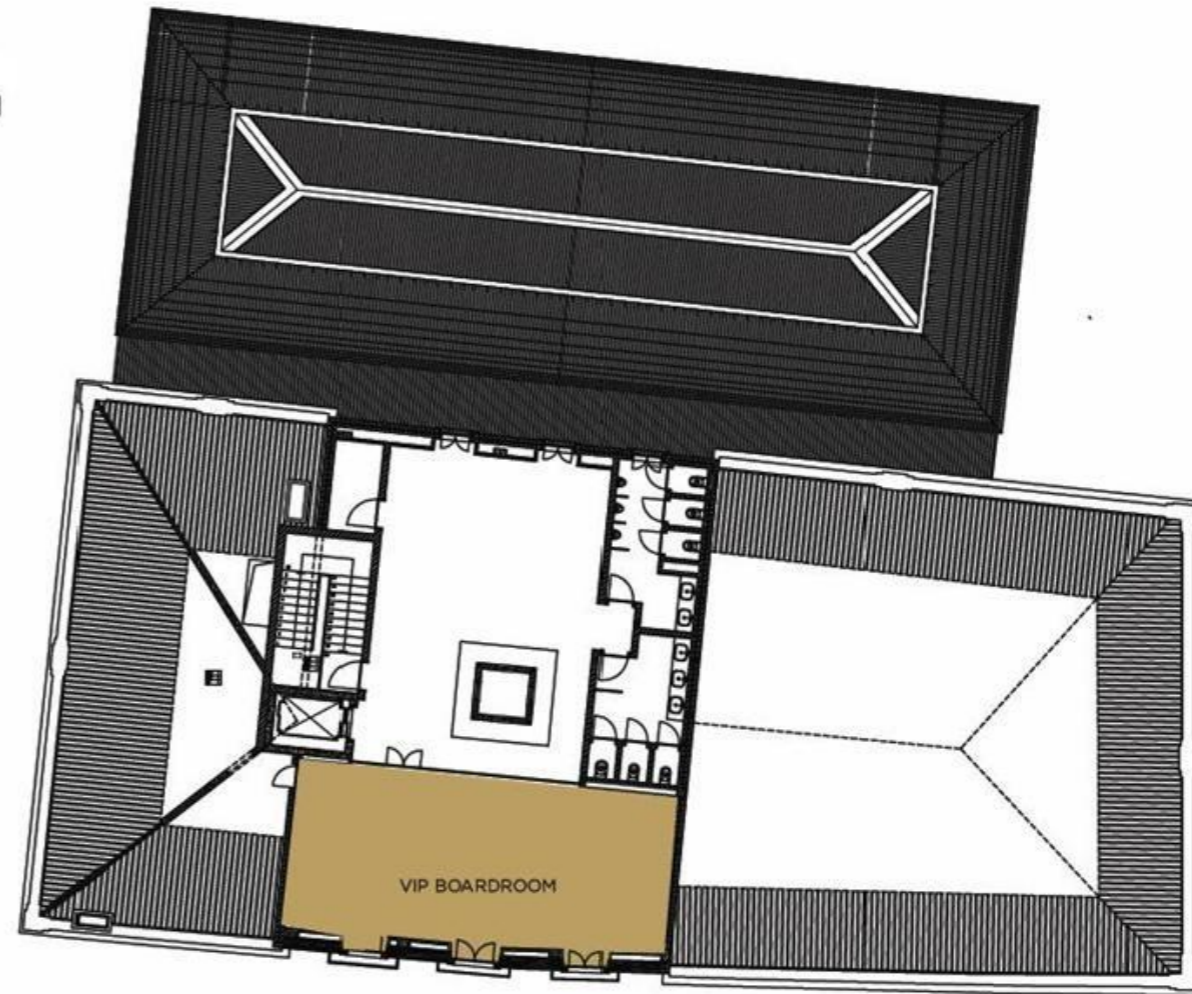

TIVOLI
AVENIDA LIBERDADE
LISBOA
HOTEL

TIVOLI AVENIDA LIBERDADE

Meeting Rooms
 Congress & Event Centre

TIVOLI LISBOA PALACETE **PISO 1** 1st FLOOR

Condes Sucena 1

Sala 1
 ÁREA AREA 98m²

Condes Sucena 2

Sala 2
 ÁREA AREA 68m²

Condes Sucena 3

Sala 3
 ÁREA AREA 98m²

Condes Sucena 1+2+3

Sala 1+2+3
 ROOM 1 + ROOM 2 + ROOM 3
 ÁREA AREA 290m²

Castello Lopes

Sala 4
 ÁREA AREA 211m²

Avenida

Sala 5
 ÁREA AREA 55m²

TIVOLI AVENIDA LIBERDADE

Meeting Rooms
Congress & Event Centre

TIVOLI AVENIDA LIBERDADE

Meeting Rooms
Congress & Event Centre

TIVOLI LISBOA
PALACETE **PISO 2** 2nd FLOOR

Norte Junior
VIP BOARDROOM
AREA AREA 60m2